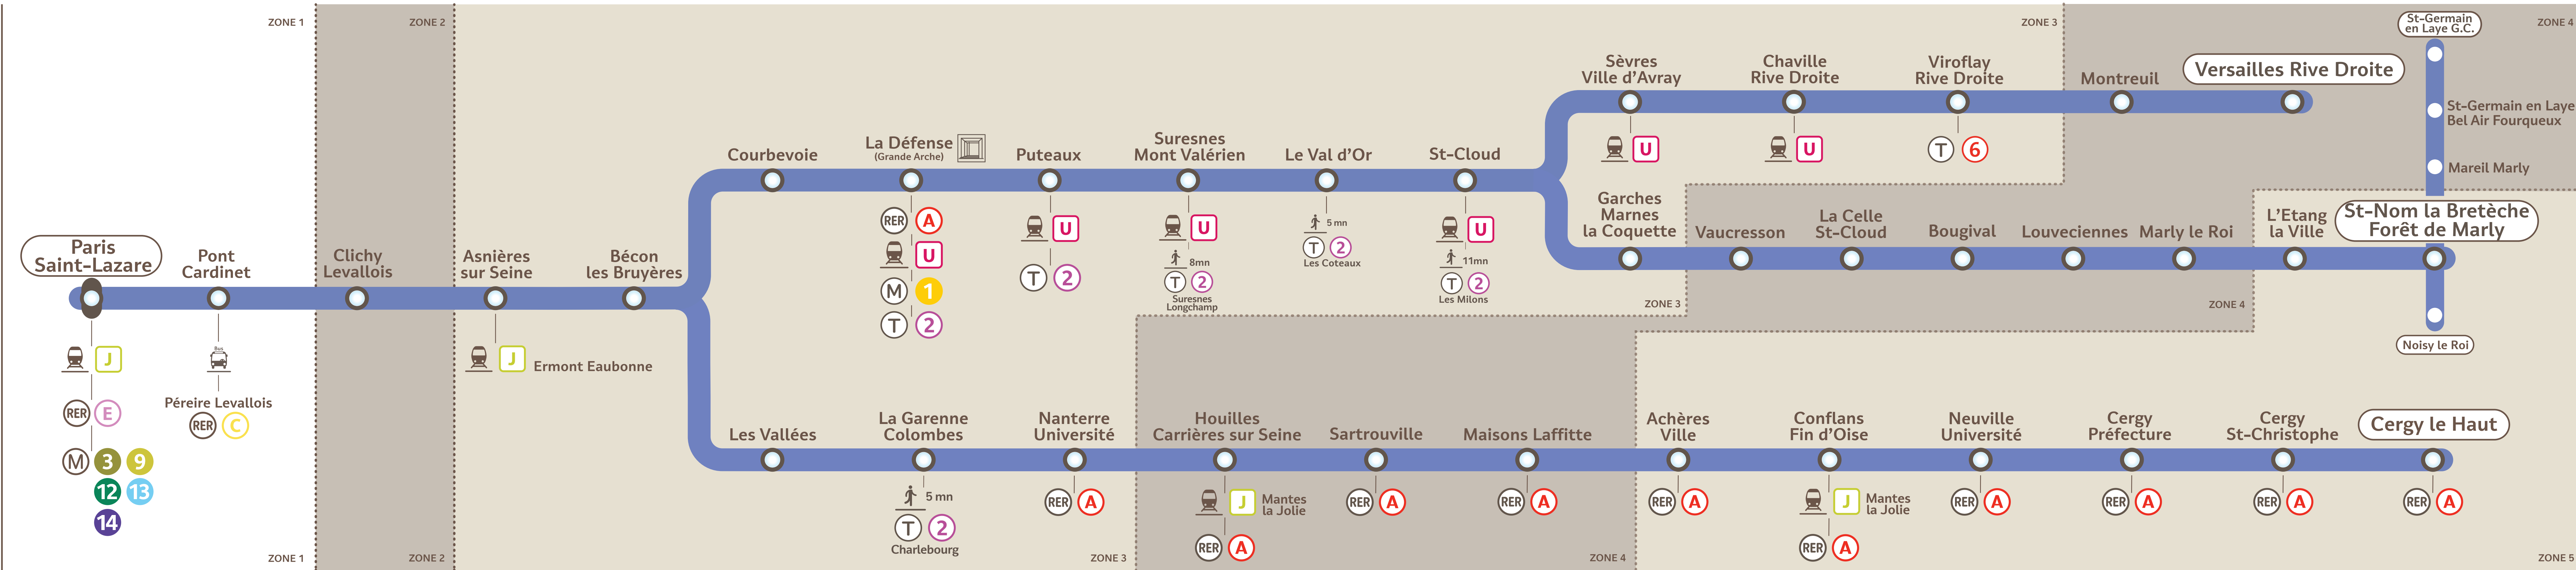

TRANSILIEN LIGNE L

Dimensions de la marque : 1327x245